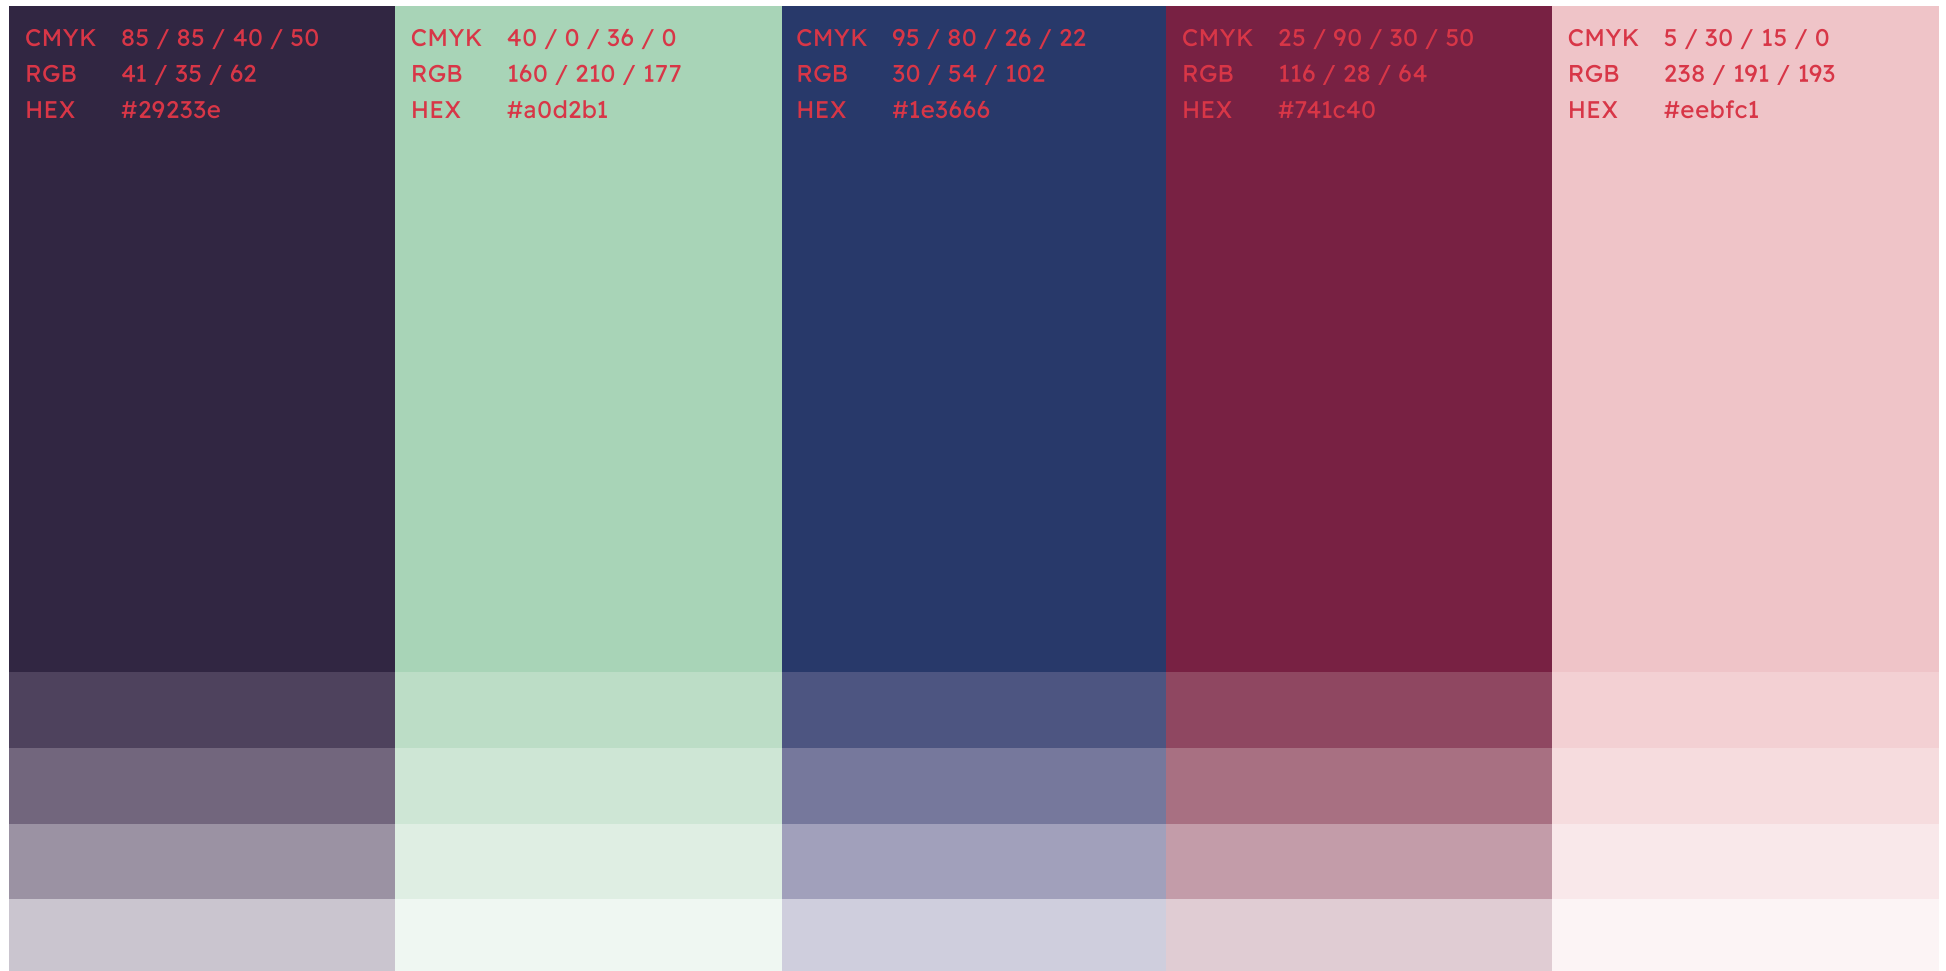

# Farben

# Primärfarben

Das Rot der IImac ist ein fixer Bestandteil im visuellen Auftritt.

- Das Rot darf nicht abgestuft werden

CMYK 10 / 90 / 65 / 0

RGB 215 / 49 / 68

HEX #D73144

Pantone 1935 C

199 U

Weiss

CMYK 5 / 30 / 15 / 0

RGB 255 / 255 / 255

HEX #ffffff

Schwarz

CMYK 0 / 0 / 0 / 100

RGB 0 / 0 / 0

HEX #000000

# Sekundärfarben

Die Sekundärfarben dürfen abgestuft werden.